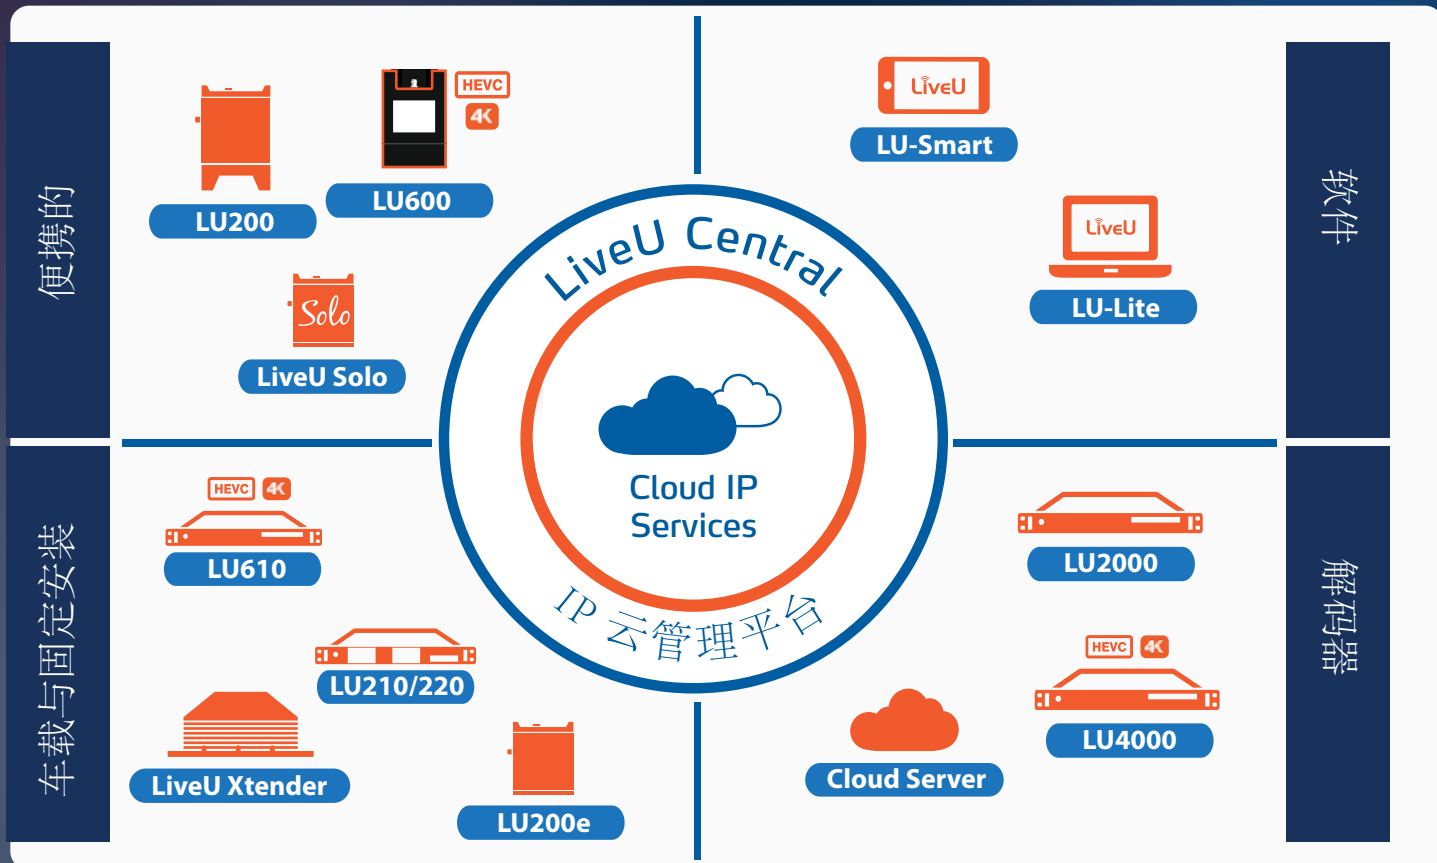

关于 LIVEU

LiveU 正在推动视频直播的革命，为电视、手机、网络和社交媒体提供实时视频流。让您的观众通过从世界各地传出的高品质和完美无瑕的现场视频，成为您的故事的一部分。通过使用我们的绑定专利和视频传输技术。LiveU 创建了稳定的带宽和可靠的连接，因此您可以通过 IP 获取、管理和分发高质量的远程直播广播

我们丰富的产品系列树立了直播视频制作的行业标准。从背包到智能手机，卫星/手机混合到外部天线解决方案，LiveU 提供随时随地实现直播视频覆盖的完整设备系列。此外，LiveU 还提供丰富的云管理和视频分发解决方案。

我们屡获殊荣的现场设备是LiveU的生态系统的核心。代表着当今能够提供的最先进的蜂窝绑定技术，所有的LiveU的现场设备都是为比以前更方便的进行全球新闻采集和事件报道而设计。

在100个国家拥有3000以上的用户，LiveU 的技术方案是全球广播公司，在线媒体，新闻机构和社交媒体的选择

全球采集

我们屡获殊荣的现场设备是LiveU的生态系统的核心。代表着当今能够提供的最先进的蜂窝绑定技术，所有的LiveU的现场设备都是为比以前更方便的进行全球新闻采集和事件报道而设计。

综合管理

接收所有现场设备的输入，LiveU的中央管理平台可以在世界各地通过支持浏览器的电脑或者移动设备完全监控全部的生态系统。LiveU的中心为日常的专业视频工作流程，提供了一系列强大的基于云的增值优质服务。

多平台分发

多终端无缝集成在该工作流中，方便您从多个端点共享传入的直播视频流。对于在线媒体，LiveU 的在线流传输解决方案与领先 OVP、CDN 和社交媒体平台无缝集成。

采集

- 现场设备
- 集成卫星解决方案
- 车载方案
- 软件和手机应用

管理

- 远程操控
- 视频阵列
- 地理位置定位

分发

- 在线
- 社交媒体
- LiveU 多终端
- 电视

获奖的 产品系列

LU600

最高性能4kHEVC专业便携式设备，用于全球新闻收集和在线赛事报道，可搭配 HEVC Pro Card（可选）

LU500